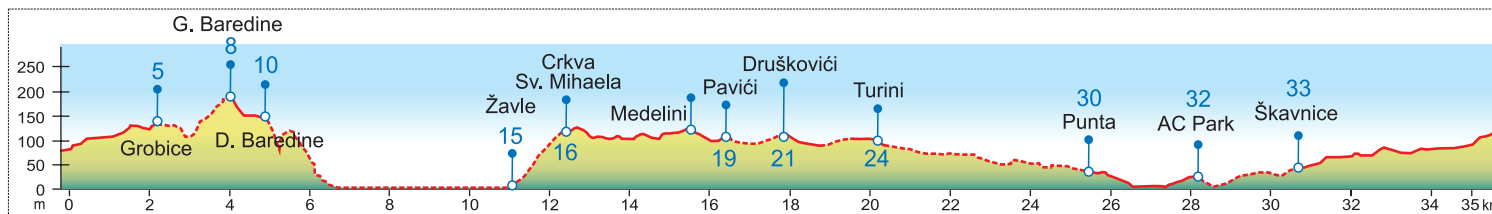

ISTRA BIKE

BRTONIGLA

ASFALT 15,7 km - 44%

MAKADAM 19,9 km - 56%

ROAD BOOK

KILOMETRI **KM**

Lokacija: Brtonigla - **Dužina staze:** 35,6 km - **Polazna točka:** Brtonigla - **Krajnja točka:** Brtonigla - **Težina staze:** umjerena-teška - **Visinska razlika:** 540 m - **Najviša točka:** 182 m - **Tip staze:** asfalt i makadam - **Vrijeme vožnje:** 2:30 - 3:30 sati