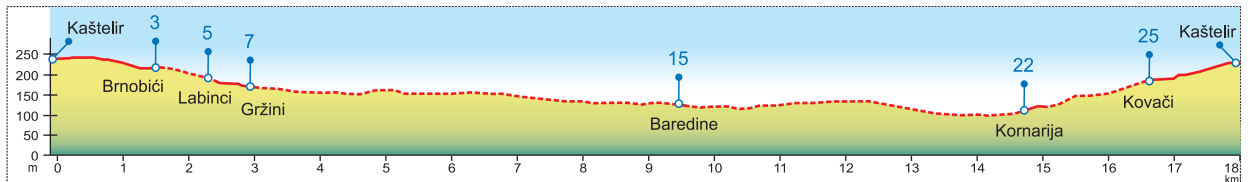

# KAŠTELIR

ASFALT 4,0 km - 30%

MAKADAM 14,1 km - 70%

ROAD BOOK

KILOMETRI 

ISTRA BIKE

Lokacija: Kaštelir - Dužina staze: 18,1 km - Polazna točka: Kaštelir-centar - Krajnja točka: Kaštelir-centar  
- Težina staze: lagana - Visinska razlika: 177 m - Najviša točka: 247 m - Tip staze: asfalt i makadam -  
Vrijeme vožnje: 1:00 - 1:30 sati