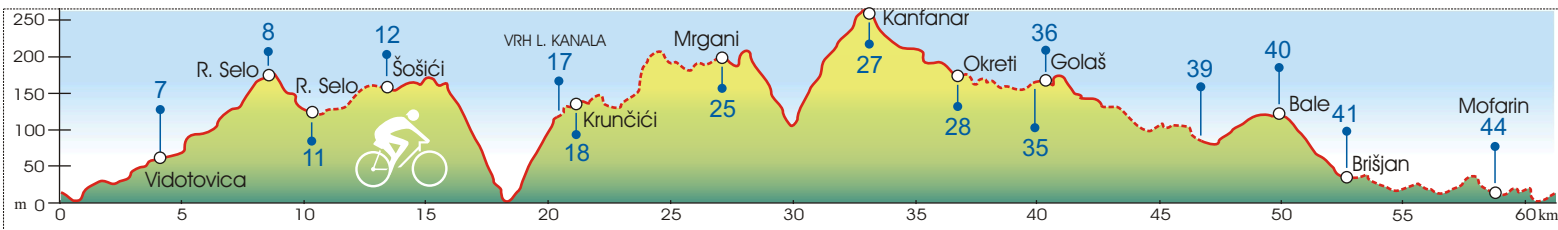

ROVINJ 4

ASFALT 29,3 km - 48%

MAKADAM 31,9 km - 52%

ROAD BOOK

KILOMETRI

Lokacija: Rovinj - **Dužina staze:** 61,2 km - **Polazna točka:** Rovinj - Veštar - **Krajnja točka:** Rovinj - Veštar - **Težina staze:** srednja - teška - **Visinska razlika:** 264 m - **Najviša točka:** 266 m - **Tip staze:** asfalt i makadam - **Vrijeme vožnje:** 3:30 - 4:00 h